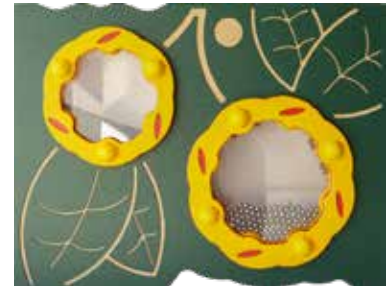

PUZZLE GRENOUILLE

PUZZLE PAPILLON

PUZZLE SERPENT

BILLES ZIG-ZAG

ROULEMENTS & BILLES

FLEURS & BILLES

LABYRINTHE PUPPY

PANNEAU DE PLUIE

PUISSANCE 3

voir les prix sur le site www.courderecre.be

Planche à installer sur les tables GP16 ou GP17. Réalisée en compact stratifié de 8 mm d'épaisseur par 42 x 42 cm. Impression protégée par une couche de résine transparente et traitée anti-UV. Angles et coins arrondis. Pièces de fixation en inox pour planche amovible en fonction de vos besoins.