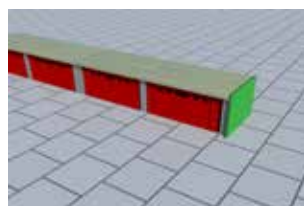

Décoration en option pour banc GP62:

DÉCORATION VERTE
121 € pour 2 pièces, 21% TVAC