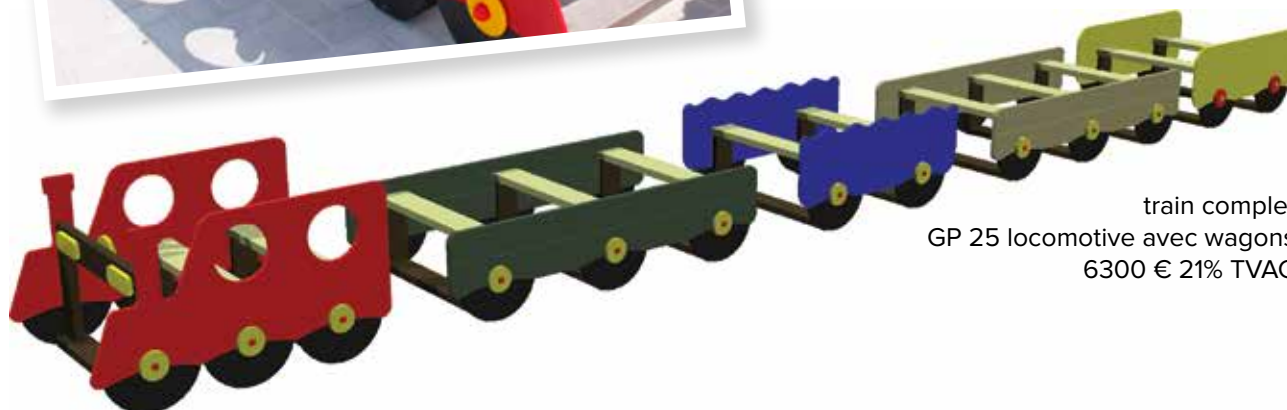

hauteur de chute < 60 cm: sol amortissant non requis

type		dim. l x L x H poids	description	prix / pc 21% TVAC
GP01		118 x 120 x 145 cm +/- 200 kg	maisonnette (maternelles)	2900 €
GP43		116 x 168 x 191 cm +/- 222 kg	cabane Fleur avec banquettes (maternelles & primaires)	3432 €

hauteur de chute < 60 cm: sol amortissant non requis

type		dim. l x L x H poids	description	prix / pc 21% TVAC	
GP25A		101 x 129 x 75 cm +/- 70 kg	locomotive rouge (maternelles)	1589 €	
GP25B-G		101 x 180 x 45 cm +/- 90 kg	wagon vert (maternelles)	1195 €	
GP25B-B		101 x 180 x 45 cm +/- 90 kg	wagon beige (maternelles)	1195 €	
GP25C		101 x 120 x 55 cm +/- 70 kg	wagon bleu (maternelles)	1195 €	
GP25D		101 x 120 x 55 cm +/- 70 kg	wagon jaune (maternelles)	1195 €	