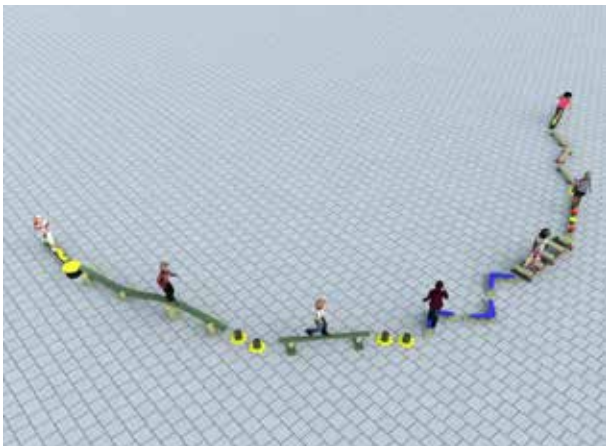

Parcours d'équilibre

parcours d'équilibre à ancrer au sol ensemble

Ensemble GP99 PQ01: +/- 11 m - 130 kg: 2.392 €

Ensemble GP99 PQ02: +/- 17 m - 214 kg: 4.025 €

Ensemble GP99 PQ03 +/- 21 m - 270 kg: 5.024 €

Ensemble GP99 PQ04: +/- 33 m - 420 kg: 7.605 €

- plusieurs configurations possibles
- hauteur de chute < 60 cm: sol amortissant non requis

	type	dim. l x L x H poids	description	prix / pc 21% TVAC
	GP100A	Ø15 cm x h80 cm +/- 10 kg	plot	83 €
	GP100M	8 x 180 x 84 cm +/- 22 kg	poutrelle droite	367 €
	GP100C	23 x 360 x 103 cm +/- 64 kg	poutrelle ondulée	924 €
	GP100D	12 x 79 x 180 cm +/- 20 kg	poutre large	272 €
	GP99E	40 x 182 x 77 cm +/- 41 kg	passerelle	617 €
	GP100F	Ø17 cm x h77 cm +/- 5 kg	pas de fleur (par pièce)	96 €
	GP100G	16 x 360 x 75 cm +/- 59 kg	poutrelle zigzag	824 €
	GP100H	15 x 140 x 77 cm +/- 26 kg	traces de pas	327 €
	GP100I	56 x 56 x 77 cm +/- 20 kg	boomerang	248 €
	GP100J	15 x 95 x 77 cm +/- 20 kg	serpent	238 €
	GP100K	40 x 180 x 77 cm +/- 46 kg	xylophone	576 €
	GP100L	8 x 16 x 200 cm +/- 132 kg par set	échasses (par 10 pièces)	606 €
	PLAQUETTE TÜV		Chaque parcours GP99 doit être muni d'une plaquette d'identification.	40 €