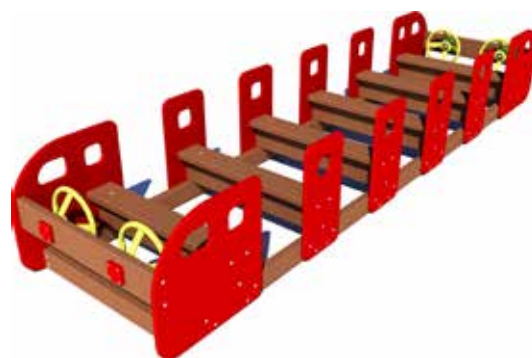

planche avec 3 gouvernails
(maternelles)

303 €

GP 45

30 x 35 x 122 cm
+/- 13 kg

piquet massif avec
2 gouvernails
(maternelles)

321 €

hauteur de chute < 60 cm: sol amortissant non requis

type		dim. l x L x H poids	description	prix / pc 21% TVAC	
SPM4808		59 x 187 x 83 cm +/- 65 kg	poisson (maternelles) hauteur de chute: 57 cm	1796 €	
SPM4812		52 x 234 x 162 cm +/- 150 kg	dino (maternelles) hauteur de chute: 100 cm	3293 €	
SPM4815		59 x 238 x 163 cm 120 kg	éléphant (maternelles) hauteur de chute: 100 cm	2961 €	

sol amortissant obligatoire

type		dim. l x L x H poids	description	prix / pc 21% TVAC
GP05A		115 cm	simple	455 €
GP05B		115 cm	double	745 €
GP05C		125 cm	triple	1003 €

barres de gym dans 30 cm de sable 0.2 - 2 mm
 autre surface amortissante possible:
 écorce de 20 - 80 mm
 copeaux de 5 - 30 mm
 gravillon 2-8 mm