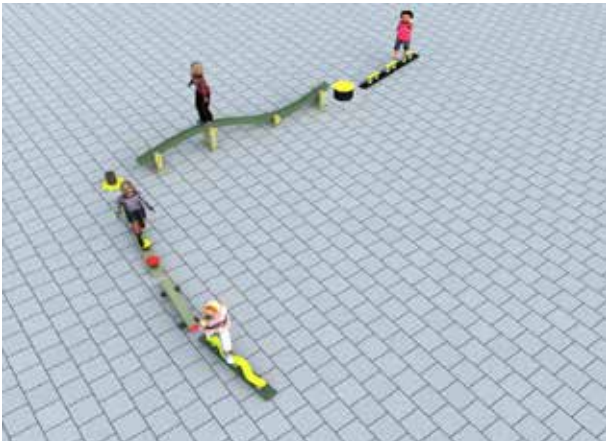

Parcours d'équilibre

parcours d'équilibre à ancrer au sol ensemble

Ensemble GP99 PQ01: +/- 11 m - 130 kg: 2.392 €