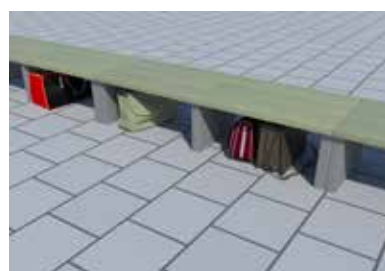

type	dim. B x L x H poids	description	couleur	prix / pc 21% TVAC
GP62	180 x 25 x 36cm +/- 99 kg	partie de banc de rangement (maternelles & primaires) sans bacs	planches beiges pieds bruns	242 €
2x BACS	40 x 60 x 30 cm	bacs euronorm rouges. par 2 pièces.	rouge	50 €