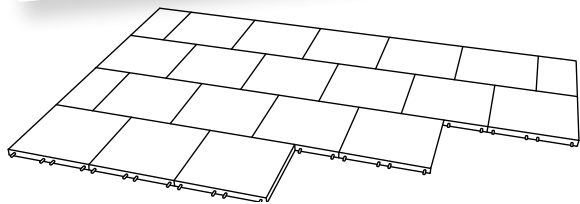

Livré avec seau intérieur amovible muni d'un élastique de maintien de sac poubelle

5 couleurs au choix : vert, bleu, rouge, jaune et gris

voir les prix sur le site www.courderecre.be

Jeu récréatif

Dalle classique en caoutchouc