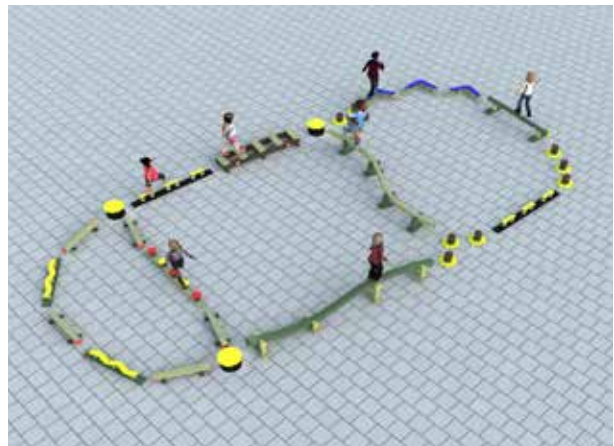

Parcours d'équilibre

parcours d'équilibre à ancrer au sol ensemble

Ensemble GP99 PQ01: +/- 11 m - 130 kg: 2.392 €

Ensemble GP99 PQ02: +/- 17 m - 214 kg: 4.025 €

Ensemble GP99 PQ03 +/- 21 m - 270 kg: 5.024 €

Ensemble GP99 PQ04: +/- 33 m - 420 kg: 7.605 €

- plusieurs configurations possibles
- hauteur de chute < 60 cm: sol amortissant non requis

	type	dim. l x L x H poids	description	prix / pc 21% TVAC
	GP100A	Ø15 cm x h80 cm +/- 10 kg	plot	83 €
	GP100M	8 x 180 x 84 cm +/- 22 kg	poutrelle droite	367 €
	GP100C	23 x 360 x 103 cm +/- 64 kg	poutrelle ondulée	924 €
	GP100D	12 x 79 x 180 cm +/- 20 kg	poutre large	272 €
	GP99E	40 x 182 x 77 cm +/- 41 kg	passerelle	617 €
	GP100F	Ø17 cm x h77 cm +/- 5 kg	pas de fleur (par pièce)	96 €
	GP100G	16 x 360 x 75 cm +/- 59 kg	poutrelle zigzag	824 €
	GP100H	15 x 140 x 77 cm +/- 26 kg	traces de pas	327 €
	GP100I	56 x 56 x 77 cm +/- 20 kg	boomerang	248 €
	GP100J	15 x 95 x 77 cm +/- 20 kg	serpent	238 €
	GP100K	40 x 180 x 77 cm +/- 46 kg	xylophone	576 €
	GP100L	8 x 16 x 200 cm +/- 132 kg par set	échasses (par 10 pièces)	606 €
	PLAQUETTE TÜV		Chaque parcours GP99 doit être muni d'une plaquette d'identification.	40 €