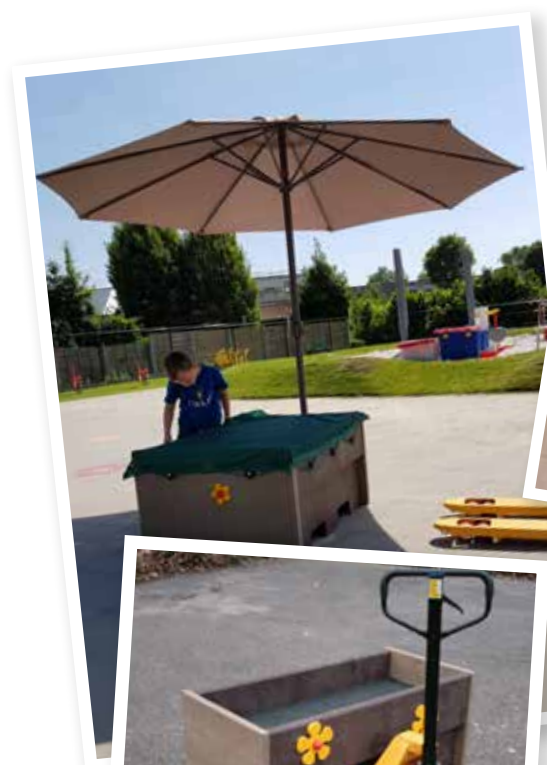

type		dim. l x L x H poids	description	prix / pc 21% TVAC
GP36B3		92 x 118 x 45 cm +/- 99 kg	bac à sable mobile (maternelles)	1353 €
GP36B4		92 x 127 x 60 cm +/- 117 kg	bac à sable mobile (maternelles)	1407 €
GP36B5		92 x 127 x 75 cm +/- 133 kg	bac à sable mobile (primaires)	1463 €
GP36		-	option support parasol pour GP36B4 ou GP36B5 (pas possible avec B3)	143 €

- bâche, corde élastique et bouchons noirs inclus
  - bâche de remplacement + corde = 55 €
  - bâche et corde non garanties
  - fleurs en option