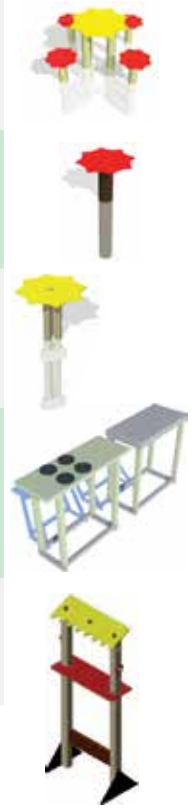

type		dim. l x L x H poids	description	prix / pc 21% TVAC
GP03		95 x 95 x 95 cm +/- 45 kg	table et tabourets Sandy	903 €
GP21		58 x 58 x 121 cm +/- 23 kg	table Sandy	215 €
GP23		58 x 58 x 121 cm +/- 21 kg	table parasol Sandy	330 €
GP56		45 x 120 x 102 cm +/- 38,5 kg 100 x 50 x 102 cm +/- 33,5 kg	cuisine Sandy pour bac à sable	825 €
GP78		79 x 29 x 116 cm	magasin	479 €