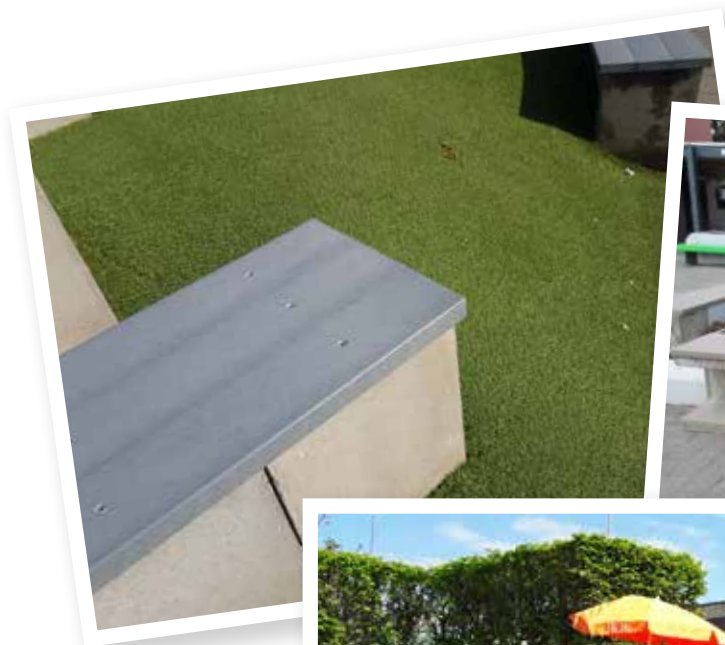

type	dim. l x L x H poids	description	prix / pc 21% TVAC
GP76-B	120 x 45 x 4 cm +/- 19,2 kg	assise de muret beige	85 €
GP76-GS	120 x 45 x 4 cm +/- 19,2 kg	assise de muret grise	69 €

Assise arrondie et imperméable
Le matériel de fixation n'est pas inclus.