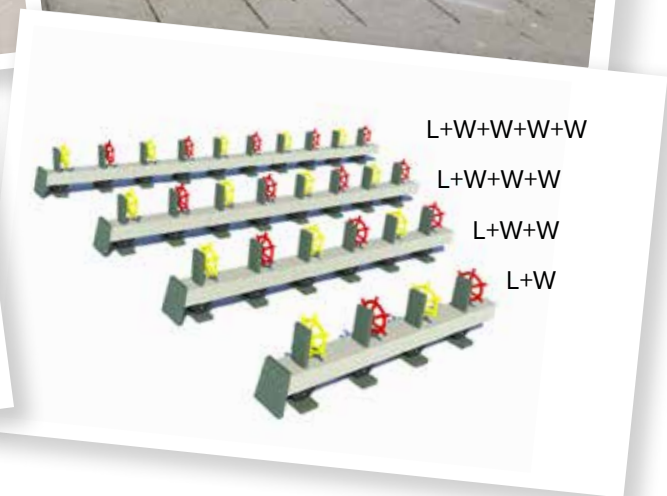

type	dim. l x L x H poids	description	prix / pc 21% TVAC
	GP49L	35 x 126 x 70 cm +/- 35 kg	première partie train (maternelles)	496 €
	GP49W	35 x 120 x 70 cm +/- 35 kg	partie complémentaire (maternelles)	484 €
	GP51	225 x 275 x 72 cm +/- 200 kg	biplan (maternelles & primaires)	2851 €
	GP50	190 x 243 x 79 cm +/- 99 kg	jumbojet (maternelles & primaires)	2082 €

hauteur de chute < 60 cm: sol amortissant non requis