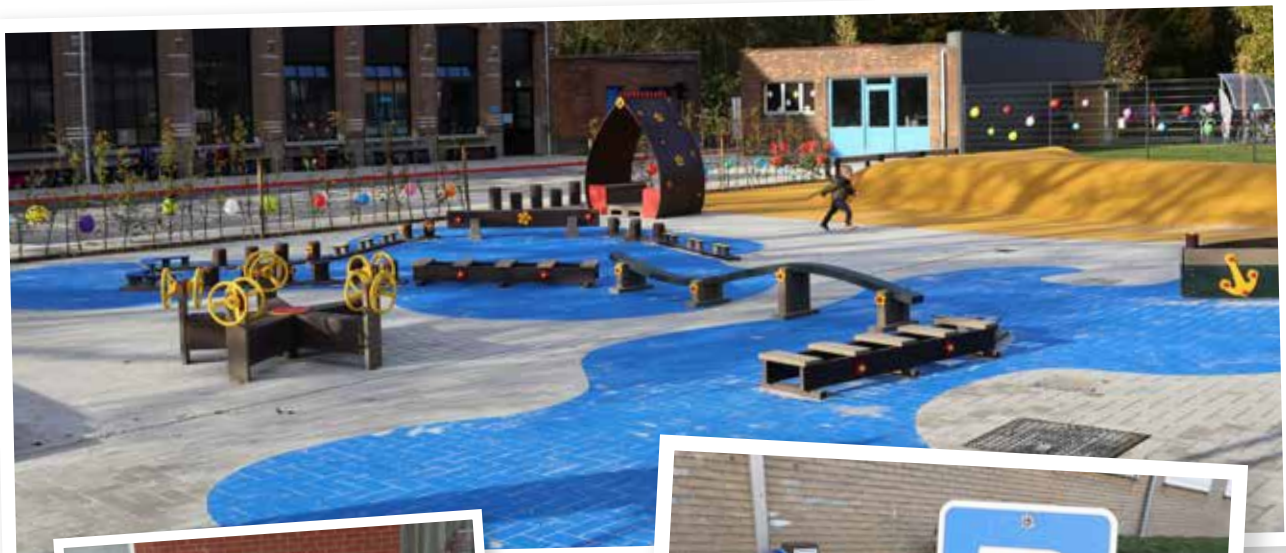

couleur	quantité	description	prix 21% TVAC
BLANC ROUGE JAUNE BLEU VERTE	6 kg	peinture routière à base de solvant* seau en acier	52 €
BLEU	25 kg	peinture routière à base de solvant*	143 €
* DISSOLVANT	6 litre	permet de rendre la peinture plus liquide	27 €
BLANC ROUGE JAUNE BLEU VERTE	5 litre	peinture routière à l'eau seau en acier ne convient pas au béton lisse / poli	52 €