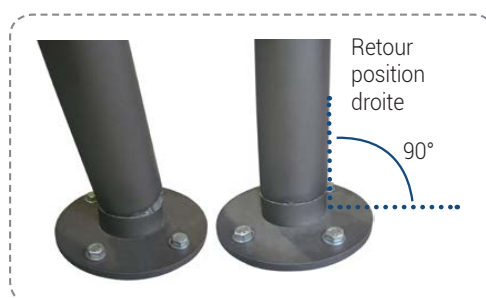

POTELET INCLINABLE AMORTICHOC'

CARACTÉRISTIQUES TECHNIQUES

- > Inclinaison maximale : 45°
- > Tube acier : Ø 76 mm
- > 6 modèles au choix : City, Agora, Boule, Forum, Inox ou Carrefour
- > Accepte la poussée d'un véhicule et revient à une position verticale parfaite

RECOMMANDATIONS DE POSE

- > Fixation par étrier de scellement fourni

RÉFÉRENCES ET DIMENSIONS

	City	Agora	Boule	Forum	Inox	Carrefour
Haut. hors sol	1105 mm	1035 mm	1102 mm	1073 mm	1010 mm	1000 mm
Références	206632	206630	206631	206636	206639	206635