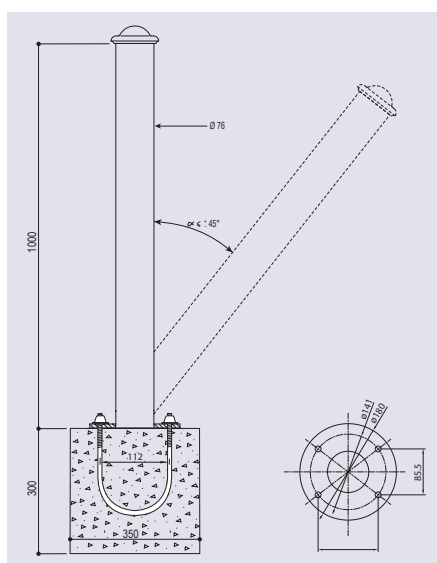

POTELET INCLINABLE AMORTICHOC'

CARACTÉRISTIQUES TECHNIQUES

- > Inclinaison maximale : 45°
- > Tube acier : Ø 76 mm
- > 6 modèles au choix : City, Agora, Boule, Forum, Inox ou Carrefour
- > Accepte la poussée d'un véhicule et revient à une position verticale parfaite

RECOMMANDATIONS DE POSE

- > Fixation par étrier de scellement fourni

RÉFÉRENCES ET DIMENSIONS

	City	Agora	Boule	Forum	Inox	Carrefour
Haut. hors sol	1105 mm	1035 mm	1102 mm	1073 mm	1010 mm	1000 mm
Références	206632	206630	206631	206636	206639	206635