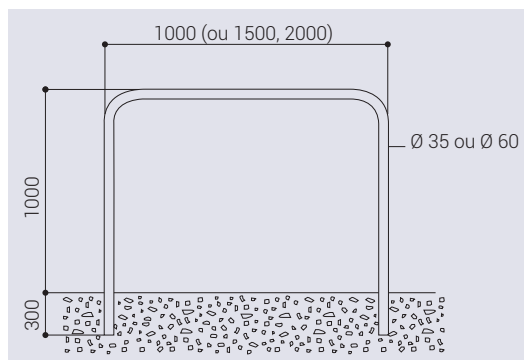

ARCEAUX SIMPLES

CARACTÉRISTIQUES TECHNIQUES

- > 3 longueurs : 1000, 1500 et 2000 mm
- > 2 diamètres de tube : 35 mm et 60 mm
- > Hauteur hors tout 1300 mm
- > Finition : galvanisé, peint sur galva ou peint sur zinc (sauf Ø 35 mm) selon nos coloris

RECOMMANDATIONS DE POSE

- > Pose par scellement direct
- > **En option**, platines ou fourreaux

RÉFÉRENCES

	Galva	Peint sur zinc	Peint sur galva
Arceaux simples Ø 35 mm			
Lg 1000 mm	204000	-	204050
Lg 1500 mm	204001	-	204051
Lg 2000 mm	204002	NOUVEAU	204052
Arceaux simples Ø 60 mm			
Lg 1500 mm	204007	204037	204057
Lg 2000 mm	204008	204038	204058

SCHÉMA

FINITION PEINTURE

- > Galvanisé, peint sur galva ou peint sur zinc (sauf Ø 35 mm) selon nos coloris