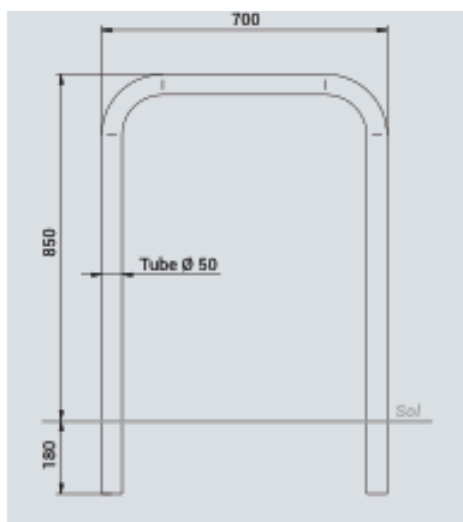

Arceaux cycles **SIMPLES**

CARACTÉRISTIQUES TECHNIQUES

- > Tube acier Ø 50 mm
- > Longueur 700 mm
- > Hauteur hors sol 850 mm

RECOMMANDATIONS DE POSE

- > Fixation par scellement direct

RÉFÉRENCES

Galva	204009
Peint	204010

SCHÉMA

FINITION PEINTURE

- > Finition galva ou peint sur galva selon nos coloris