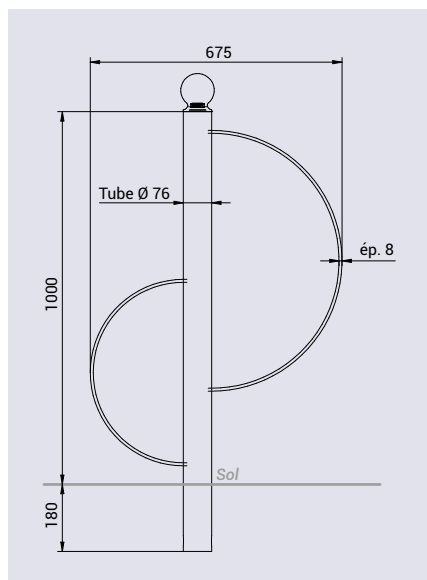

Appui cycles **PROVINCE**

CARACTÉRISTIQUES TECHNIQUES

- > Permet d'attacher aussi bien les grands vélos que les petits
- > 5 pommeaux au choix : City, Agora, Boule, Forum et Inox
- > Hauteur hors sol 1000 mm (hors pommeau)
- > Largeur 675 mm

RECOMMANDATIONS DE POSE

- > Fixation par scellement direct

RÉFÉRENCES

City	Agora	Boule	Forum	Inox
207390	207391	207392	207393	207394

SCHÉMA

FINITION PEINTURE

- > Peint sur galva selon nos coloris