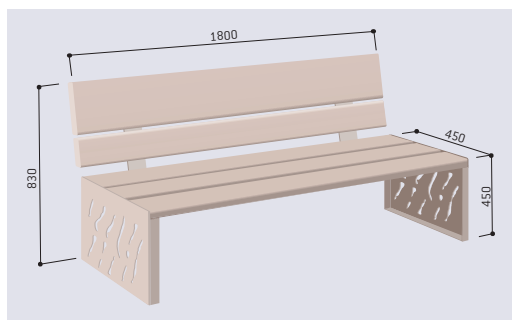

BANC VENISE

CARACTÉRISTIQUES TECHNIQUES

- > Longueur : 1800 mm
- > Structure en acier 450 x 450 mm, épaisseur 3 mm
- > Version acier et bois : assise bois exotique, 3 lames de bois de largeurs différentes, épaisseur 36 mm, dossier tout bois ou acier et bois
- > Version tout acier : assise et dossier en tôle

RECOMMANDATIONS DE POSE

- > Fixation sur platines
- > Prêt à monter

Réf. 209412

RÉFÉRENCES

| | |
|---|--------|
| Version acier et bois - Dossier tout bois | 209416 |
| Version acier et bois - Dossier acier et bois | 209412 |
| Version tout acier | 209419 |

Réf. 209416

SCHÉMA

Réf. 209419

FINITION PEINTURE

- > Acier peint sur zinc selon nos coloris
- > Chêne finition lasuré (formules à l'eau) acajou ou chêne clair

| | | | | | |
|---|---|---|---|---|---|
|  |  |  |  |  |  |
| RAL 3020 | RAL 3004 | RAL 5010 | RAL 6005 | RAL 8017 | Lasuré chêne clair |
|  |  |  |  |  | |
| RAL 7044 | RAL 9010 | RAL 9005 | Gris PROCITY® Aspect Corten | Lasuré acajou | |