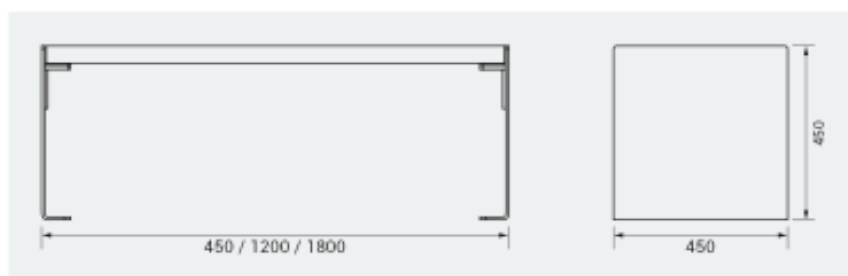

BANQUETTE KUB.

CARACTÉRISTIQUES TECHNIQUES

- > Trois longueurs d'assise : 450, 1200 ou 1800 mm selon élément
- > Hauteur d'assise : 450 mm
- > Piétement : 450 x 450 mm, acier épaisseur 8 mm
- > Version acier et bois : assise en chêne certifié PEFC lasuré
- > Version tout acier : assise en acier galvanisé peint

RECOMMANDATIONS DE POSE

- > Fixation par tiges d'ancrage (non fournies)
- > Livré prêt à monter

Ref. 306393

RÉFÉRENCES

Acier et bois	
Long. 450 mm	306397
Long. 1200 mm	306398
Long. 1800 mm	306399

Tout acier	
Long. 1800 mm	306393

Ref. 306390

SCHÉMA

FINITION PEINTURE

- > Piétement en acier peint sur zinc selon nos coloris
- > Assise en acier galvanisé peint selon nos coloris
- > Bois lasuré, chêne clair ou acajou

CUBE KUB.

- > Dimensions : L 450 x l 450 x h 450 mm
- > Finition : peint sur zinc selon nos coloris, monochrome ou bicolore
- > Fixation : par tiges d'ancrage (non fournies)